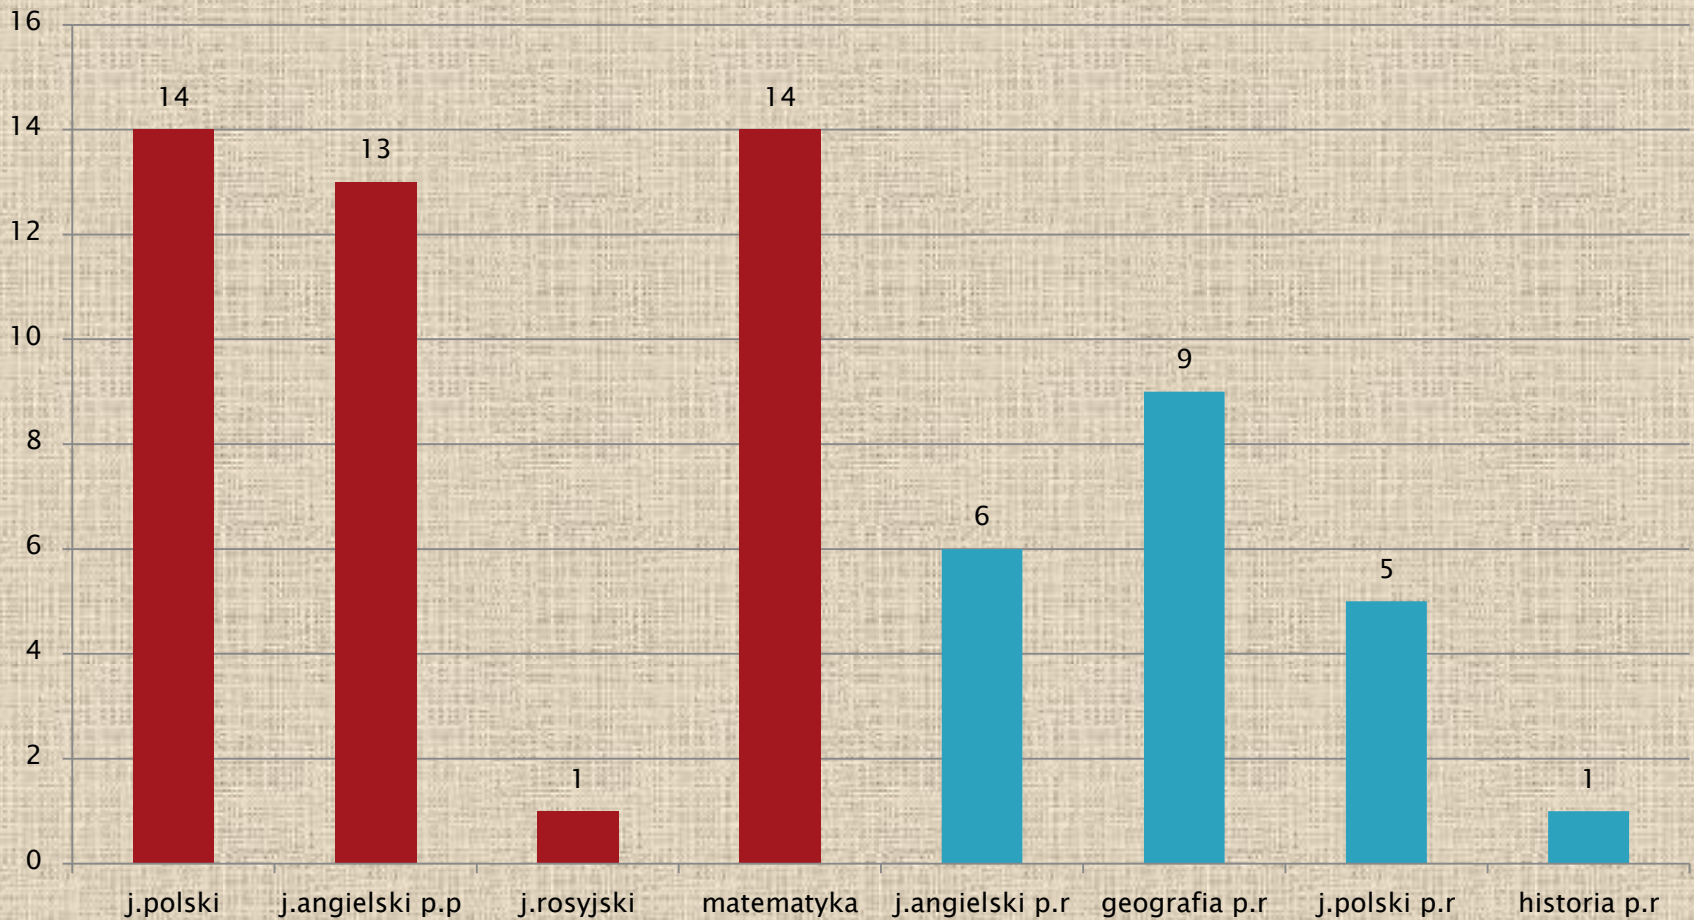

# MATURA 2015

Do matury przystąpiło 14 maturzystów,  
wśród których 1 był nauczany  
indywidualnie przez trzyletni cykl nauki.  
Ponadto w grupie były 2 osoby  
drugoroczne.

# WYBIERALNOŚĆ PRZEDMIOTÓW MATURALNYCH

# ZDAWALNOŚĆ MATURY 2015

## Zdawalność matury (nowa formuła)