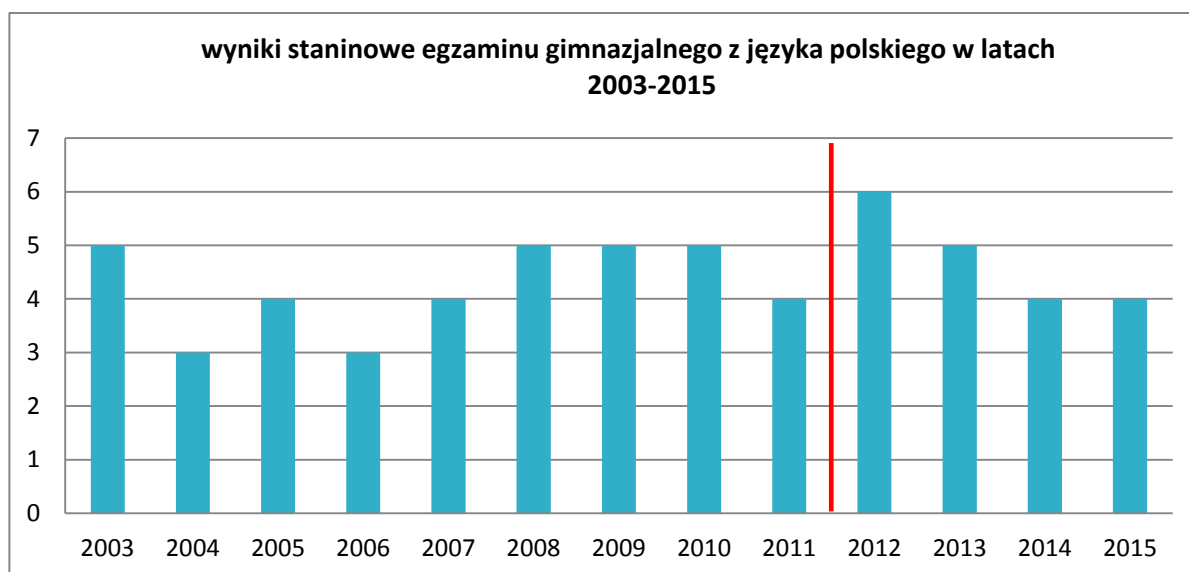

Zestawienie wieloletnie wyników egzaminu gimnazjalnego wg stanin w skali dziewięciostopniowej w latach 2003-2015

* linia czerwona wyznacza zmianę w formule egzaminu.

**wyniki staninowe egzaminu gimnazjalnego z przedmiotów przyrodniczych
w latach 2003-2015**

**wyniki staninowe egzaminu gimnazjalnego z języka angielskiego poziom
postawowy
w latach 2011-2015**