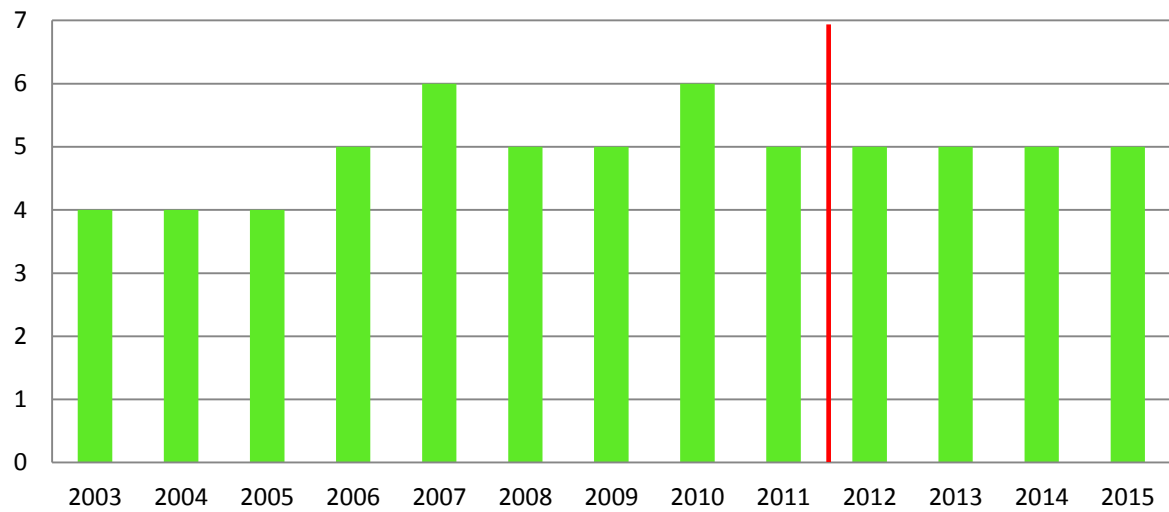

Zestawienie wieloletnie wyników egzaminu gimnazjalnego wg stanin w skali dziewięciostopniowej w latach 2003-2015

* linia czerwona wyznacza zmianę w formule egzaminu.

**wyniki staninowe egzaminu gimnazjalnego z przedmiotów przyrodniczych
w latach 2003-2015**

**wyniki staninowe egzaminu gimnazjalnego z języka angielskiego poziom
postawowy
w latach 2011-2015**