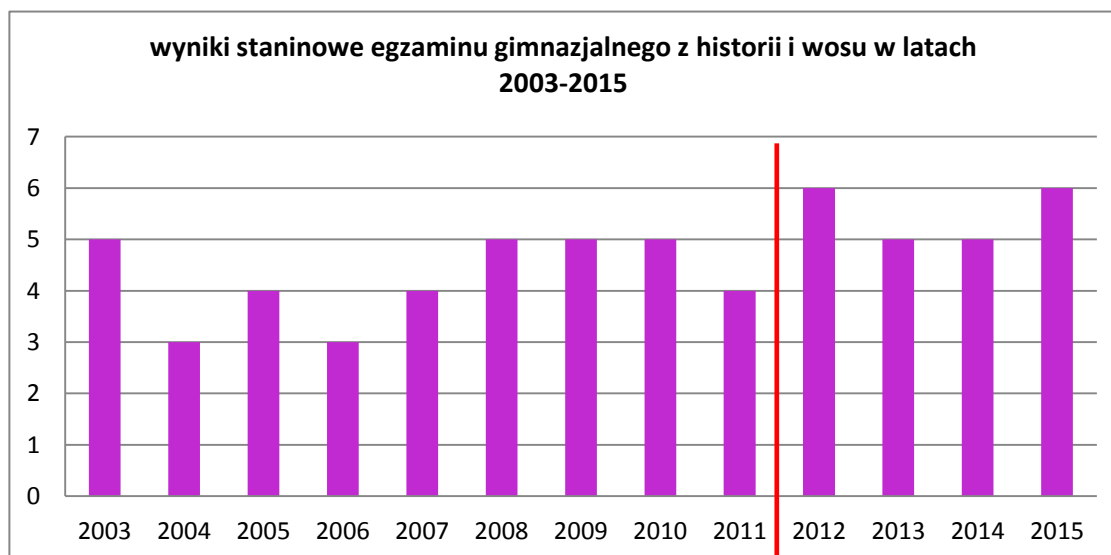

Zestawienie wieloletnie wyników egzaminu gimnazjalnego wg stanin w skali dziewięciostopniowej w latach 2003-2015

* linia czerwona wyznacza zmianę w formule egzaminu.

**wyniki staninowe egzaminu gimnazjalnego z przedmiotów przyrodniczych
w latach 2003-2015**

**wyniki staninowe egzaminu gimnazjalnego z języka angielskiego poziom
postawowy
w latach 2011-2015**