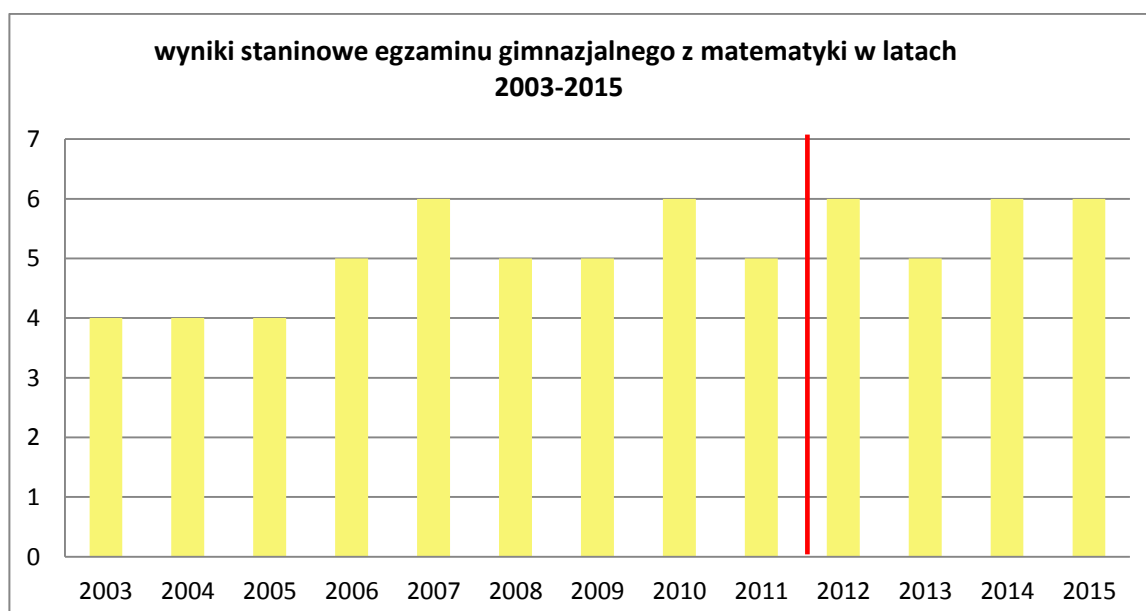

Zestawienie wieloletnie wyników egzaminu gimnazjalnego wg stanin w skali dziewięciostopniowej w latach 2003-2015

* linia czerwona wyznacza zmianę w formule egzaminu.

**wyniki staninowe egzaminu gimnazjalnego z przedmiotów przyrodniczych
w latach 2003-2015**

**wyniki staninowe egzaminu gimnazjalnego z języka angielskiego poziom
postawowy
w latach 2011-2015**